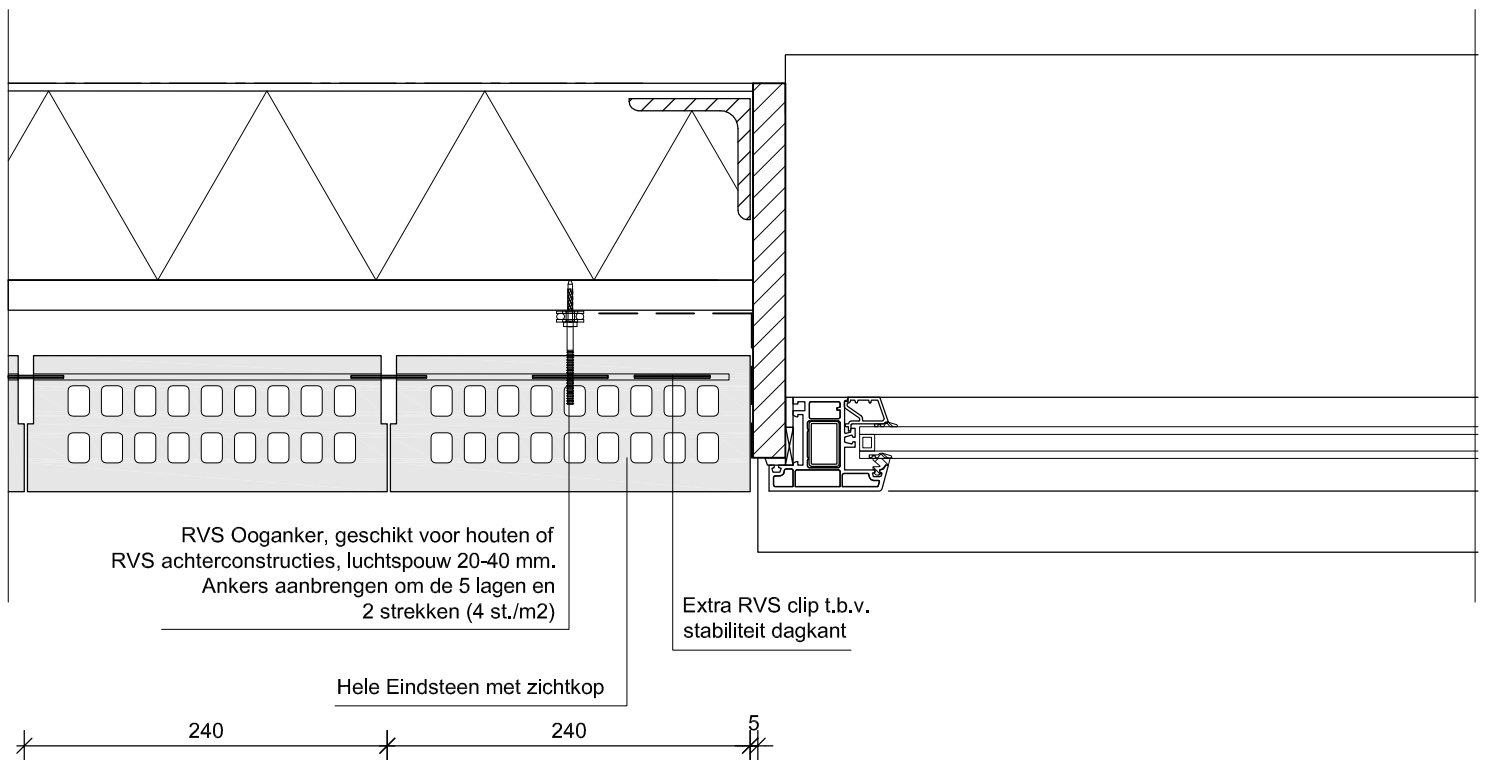

STANDAARD DETAILLERING

detailnummer: S-201.01
 schaal: 1:5
 getekend: Adviesbureau Vekemans
 datum: 06-06-2011

STANDAARD DETAILLERING

detailnummer: S-202.01
 schaal: 1:5
 getekend: Adviesbureau Vekemans
 datum: 06-06-2011